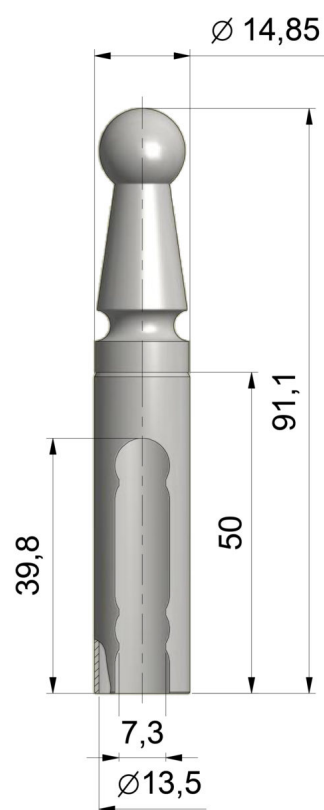

OSŁONKA EXPERT 13,5 UR01

NR PRODUKTU: 9509

ŚREDNICA	13,5 MM
----------	---------

MATERIAŁ	STAL
----------	------