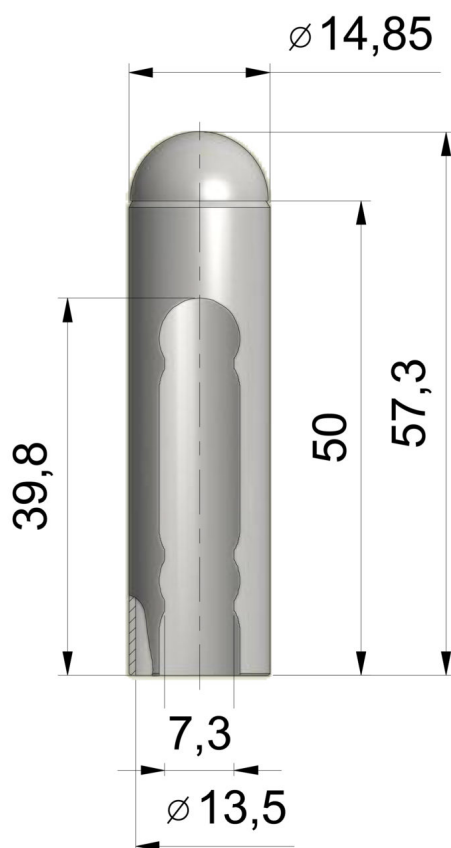

OSŁONKA EXPERT 13,5 UR25

NR PRODUKTU: 9508

ŚREDNICA	13,5 MM
----------	---------

MATERIAŁ	STAL
----------	------