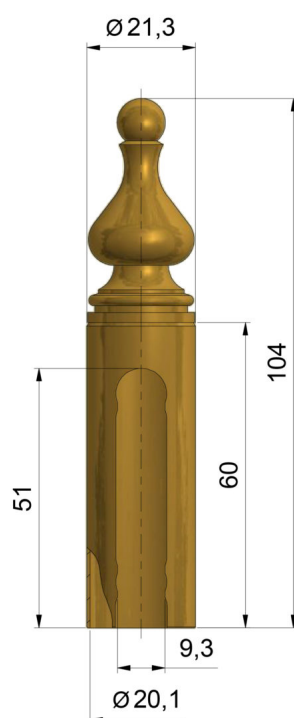

OSŁONKA EXPERT 20 UR50

NR PRODUKTU: 9586

| | |
|----------|-------|
| ŚREDNICA | 20 MM |
|----------|-------|

| | |
|----------|---------|
| MATERIAŁ | MOSIĄDZ |
|----------|---------|