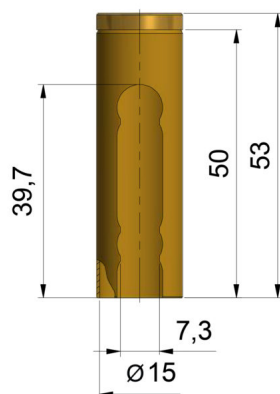

OSŁONKA EXPERT 15 UR24

NR PRODUKTU: 9540

ŚREDNICA 15 MM

MATERIAŁ MOSIĄDZ