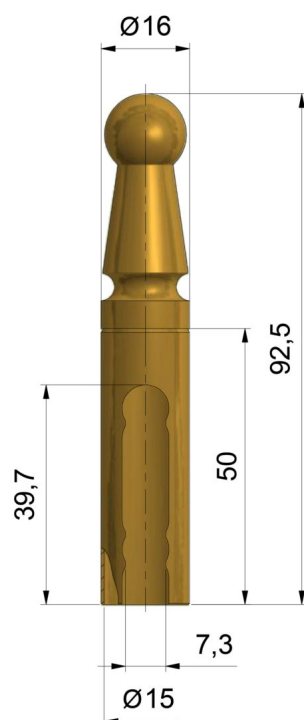

OSŁONKA EXPERT 15 UR01

NR PRODUKTU: 9561

ŚREDNICA	15 MM
----------	-------

MATERIAŁ	MOSIĄDZ
----------	---------