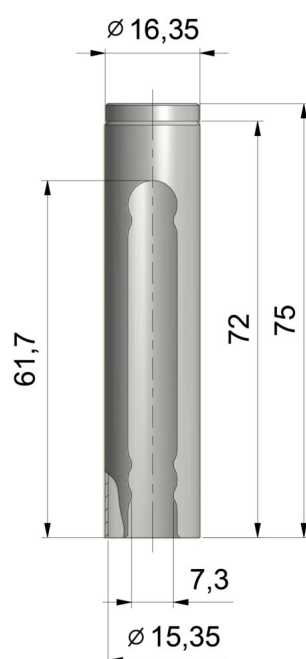

## OSŁONKA EXPERT 15 MAX UR24

NR PRODUKTU: 3506

ŚREDNICA	15 MM
----------	----------

MATERIAŁ	STAL
----------	------