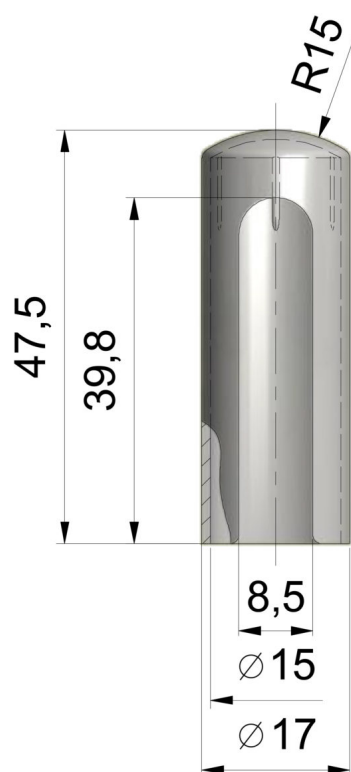

OSŁONKA EXPERT 15 ABS

NR PRODUKTU: 9590

ŚREDNICA	15 MM
----------	----------

MATERIAŁ	ABS
----------	-----