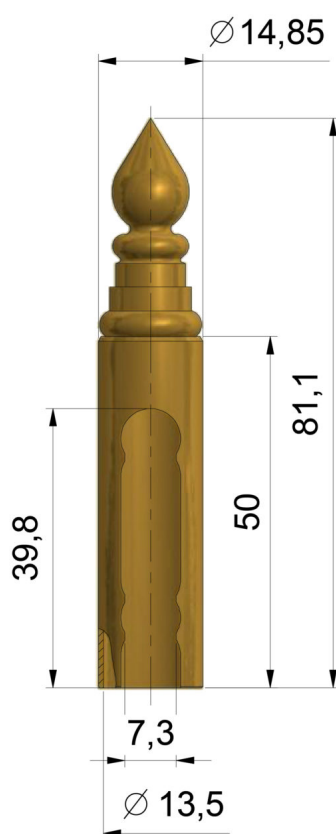

OSŁONKA EXPERT 13,5 UR14

NR PRODUKTU: 9503

ŚREDNICA	13,5 MM
----------	---------

MATERIAŁ	MOSIĄDZ
----------	---------