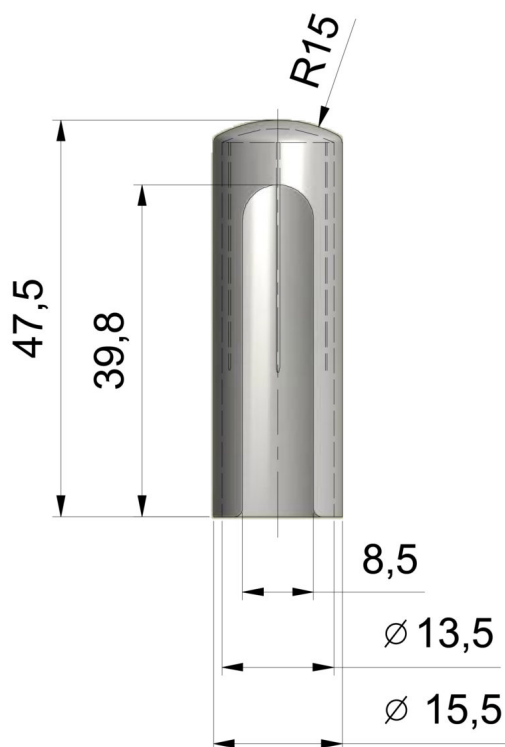

OSŁONKA EXPERT 13,5 ABS

NR PRODUKTU: 9596

ŚREDNICA	13,5 MM
MATERIAŁ	ABS