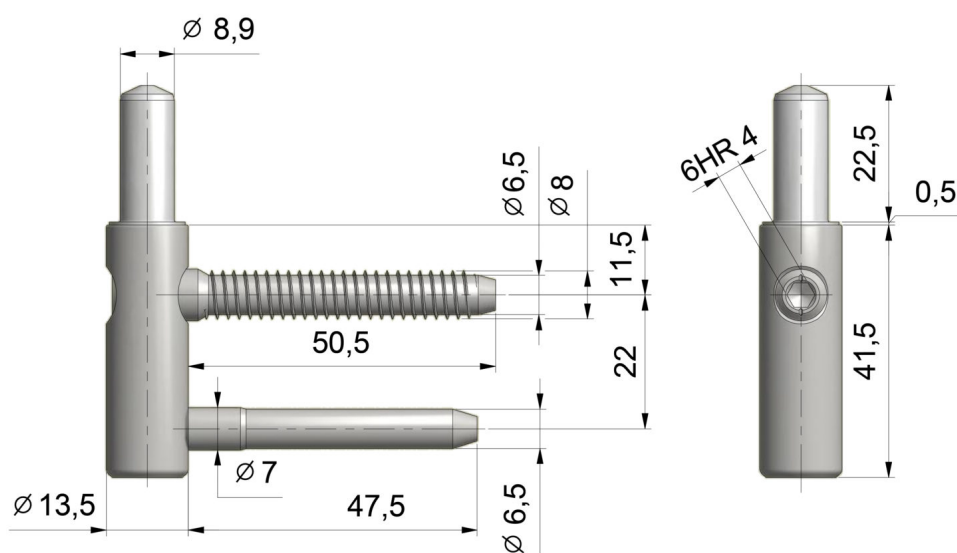

DOOR HINGE EXPERT 13,5 /42/9-12

NR PRODUKTU: 5403

LOAD	25 KG
DIAMETER	13,5 MM
PIN DIAMETER	9 MM
MATERIAL	STAL
AREA OF USE	DREWNO
WINDOW TYPE	PRZYLGOWE